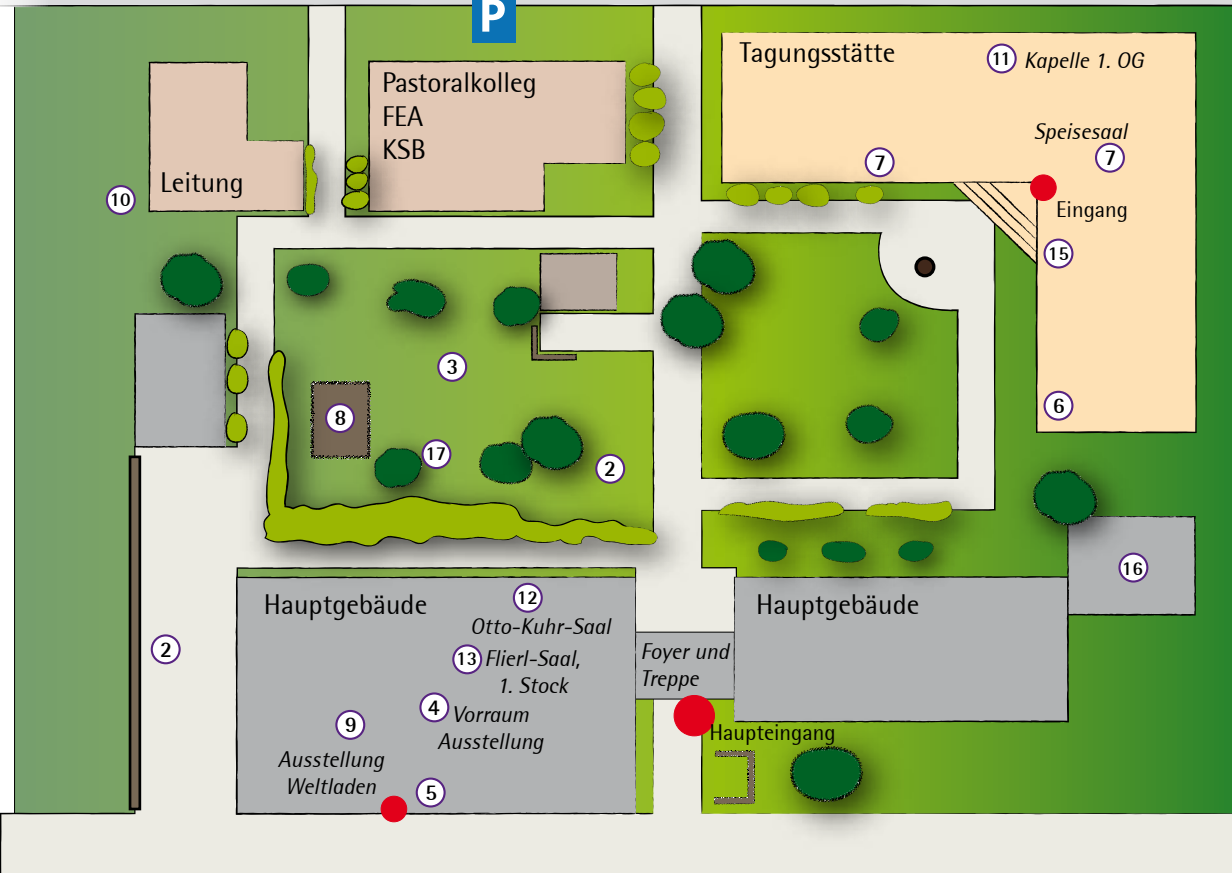

P

Johann-Flierl-Straße

P

Wilhelm-Löhe-Straße

Außenbühne

Hauptstraße

- | | | |
|-----------------------|-----------------------------------|---------------------------------|
| 1 Außenbühne | 7 Essensausgabe (Kaffee & Kuchen) | 13 Flierl-Saal, 1. Stock |
| 2 Info-Stände | 8 Innenbühne | 14 Kaffee + Kuchen |
| 3 Aktivprogramm | 9 Ausstellung | 15 Essensbons |
| 4 Vorraum Ausstellung | 10 Garten Direktorat | 16 Konferenzraum 1 |
| 5 Weltladen | 11 Kapelle | 17 Grillplatz (Kaffeezeremonie) |
| 6 Getränke | 12 Otto-Kuhr-Saal | |

OPEN-AIR 16. JULI

ab 19.30 Uhr mit Banda Brasileira und Saturday **Eintritt frei**

Die Info-Stände im Überblick

- Infostand Mission EineWelt
- Virtueller Kirchentag
- Eine Welt in der Kiste – Mitmachaktionen zum Globalen Lernen
- Mission Süd-Nord
- Brücke Köprü
- Flucht und Migration
- Brot für die Welt
- Pazifik Netzwerk
- Partnerkirche Brasilien
- Partnerschaften Lateinamerika
- Partnerschaft Gunzenhausen – Malaysia
- Gemeinsam unterwegs – Kirche in Bayern und Afrika
- Usa River – ELCT
- Partnerschaft Hersbruck – PLCC/Kenia
- Medizinische Nothilfe Tansania-Bayreuth
- Eine-Welt-Basar
- Spenden
- Missionskreis Roßtal
- Würzburger Partnerkaffee
- Bayerischer Verein für Ärztliche Mission
- Erlanger Verlag
- Oikocredit
- FIAN
- Uran Netzwerk
- Wasser weltweit wichtig
- Massai-Kunst
- Panther Reisen
- Regionales Obst
- Saftbar

Ausstellungen

- Als Architekt in Ostafrika 4
- Flucht und Migration 11
- Reformation und die Eine Welt 12
- Ein kleiner Schritt – einer nach dem anderen (gebundene Füße) 4

Die Bühnenprogramme im Überblick